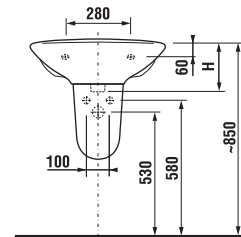

Nečekaný prostor poskytuje pohodlný design oblíbených umyvadel Lyra v šířce od 45 do 65 cm.

Asymetrické umístění baterie nabízí vysoký komfort i při nejmenších rozměrech umyvátka (40 cm).

Nejprodávanější set českého trhu nyní obsahuje také některé nové prvky jako závěsné provedení klozetu a bidetu, jež jsou vyhledávané pro svůj jednoduchý vzhled a malé rozměry.

Objednat zvlášť:
9034.9 000 000 instalační sada pro umyvadla

	L	B	H	D
45 cm	450	350	155	180
50 cm	500	410	185	280
55 cm	550	450	195	280
60 cm	600	490	215	280
65 cm	650	520	215	280

UMYVADLA S KRYTEM NA SIFON

Číslo výrobku*	Popis výrobku	yyy: 104	109	121
1427.0 xxx yyy	umyvadlo 50 cm	x	x	x
1427.1 xxx yyy	umyvadlo 55 cm	x	x	x
1427.2 xxx yyy	umyvadlo 60 cm	x	x	x
1427.4 xxx yyy	umyvadlo 65 cm	x	x	x
1927.1 xxx 000	kryt na sifon s instalační sadou (Č. výr.: 9001.3 000 000)			

Objednat zvlášť:
9034.9 000 000 instalační sada pro umyvadla

	L	B	H
50 cm	500	410	185
55 cm	550	450	195
60 cm	600	490	215
65 cm	650	520	215

UMYVADLA SE SLOUPEM

Číslo výrobku*	Popis výrobku	yyy: 104	109	121
1427.0 xxx yyy	umyvadlo 50 cm	x	x	x
1427.1 xxx yyy	umyvadlo 55 cm	x	x	x
1427.2 xxx yyy	umyvadlo 60 cm	x	x	x
1427.4 xxx yyy	umyvadlo 65 cm	x	x	x
1927.0 xxx 000	sloup			