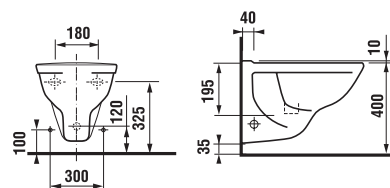

Číslo výrobku *	Popis výrobku
3227.1 xxx 000	bidet
Objednat zvlášť:	
9299.9 000 000	instalační sada pro bidet

LYRA