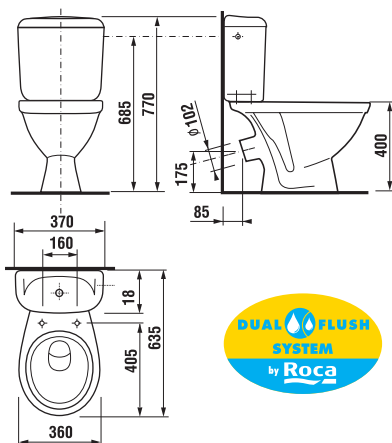

Objednat zvlášť:
9034.9 000 000 instalační sada pro umyvadla

	L	B	H
50 cm	500	410	185
55 cm	550	450	195
60 cm	600	490	215
65 cm	650	520	215

UMYVADLA SE SLOUPEM

Číslo výrobku*	Popis výrobku	yyy: 104	109	121
1427.0 xxx yyy	umyvadlo 50 cm	x	x	x
1427.1 xxx yyy	umyvadlo 55 cm	x	x	x
1427.2 xxx yyy	umyvadlo 60 cm	x	x	x
1427.4 xxx yyy	umyvadlo 65 cm	x	x	x
1927.0 xxx 000	sloup			

Objednat zvlášť:
9034.9 000 000 instalační sada pro umyvadla

	L	B	H
50 cm	500	410	185
55 cm	550	450	195
60 cm	600	490	215
65 cm	650	520	215

UMÝVÁTKO

Číslo výrobku*	Popis výrobku	yyy: 105	106	109
1527.1 xxx yyy (1510.1 xxx yyy)	umývátka 40 cm	x	x	x

Objednat zvlášť:
9034.9 000 000 instalační sada pro umyvadla

* číslo výrobku xxx = číslo barvy najdete na straně 116

LYRA

Číslo výrobku *	Popis výrobku	Napouštění	Splachov. mechanism. součástí	Odpad
2423.4 xxx 241	kombiklozet	x	x	x
2423.4 xxx 242	kombiklozet	x	x	x