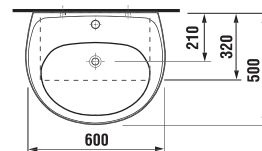

Číslo výrobku *	Popis výrobku
3227.1 xxx 000	bidet
Objednat zvlášť:	
9299.9 000 000	instalační sada pro bidet

LYRA