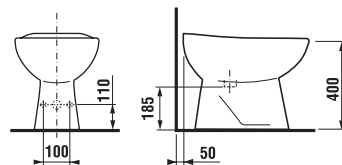

Číslo výrobku *	Popis výrobku
3227.1 xxx 000	bidet
Objednat zvlášť:	
9299.9 000 000	instalační sada pro bidet

LYRA