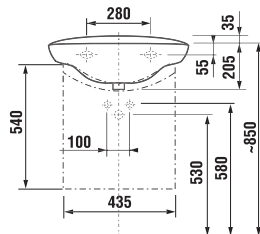

* číslo výrobku xxx = číslo barvy najdete na straně 116

BIDET

Číslo výrobku *	Popis výrobku
3227.1 xxx 000	bidet
Objednat zvlášť:	
9299.9 000 000	instalační sada pro bidet

LYRA

UMYVADLO DO NÁBYTKU

Číslo výrobku	Popis výrobku	yyy: 104
1434.2 000 yyy	umyvadlo 60 cm	x
2001.1 430 400	skříňka pod umyvadlo	
Objednat zvlášť:		
9034.9 000 000	instalační sada pro umyvadla	

Výroba končí k 31. 12. 2005

UMYVADLA DO NÁBYTKU

Číslo výrobku	Popis výrobku	yyy: 104
1436.1 000 yyy	umyvadlo do nábytku 53 cm	x
1436.4 000 yyy	umyvadlo do nábytku 65 cm	x
Objednat zvlášť:		
9034.9 000 000	instalační sada pro umyvadla	