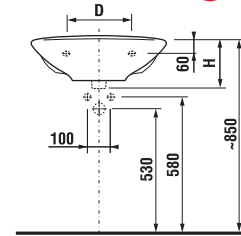

Nečekaný prostor poskytuje pohodlný design oblíbených umyvadel Lyra v šířce od 45 do 65 cm.

Asymetrické umístění baterie nabízí vysoký komfort i při nejmenších rozměrech umyvátka (40 cm).

Nejprodávanější set českého trhu nyní obsahuje také některé nové prvky jako závěsné provedení klozetu a bidetu, jež jsou vyhledávané pro svůj jednoduchý vzhled a malé rozměry.

Kromě krytu sifonu nabízí Lyra také variantu umyvadla na vysokém sloupu.

LYRA

UMYVADLA

Číslo výrobku*	Popis výrobku	yyy: 104	109	121
1427.3 xxx yyy	umyvadlo 45 cm	x	x	x
1427.0 xxx yyy	umyvadlo 50 cm	x	x	x
1427.1 xxx yyy	umyvadlo 55 cm	x	x	x
1427.2 xxx yyy	umyvadlo 60 cm	x	x	x
1427.4 xxx yyy	umyvadlo 65 cm	x	x	x

Objednat zvlášť:
9034.9 000 000 instalační sada pro umyvadla

	L	B	H	D
45 cm	450	350	155	180
50 cm	500	410	185	280
55 cm	550	450	195	280
60 cm	600	490	215	280
65 cm	650	520	215	280

UMYVADLA S KRYTEM NA SIFON