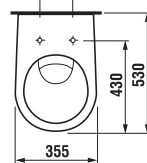

* číslo výrobku xxx = číslo barvy najdete na straně 116

BIDET

Číslo výrobku *	Popis výrobku
3227.1 xxx 000	bidet
Objednat zvlášť:	
9299.9 000 000	instalační sada pro bidet

LYRA

UMYVADLO DO NÁBYTKU

Číslo výrobku	Popis výrobku	yyy: 104
1434.2 000 yyy	umyvadlo 60 cm	x
2001.1 430 400	skříňka pod umyvadlo	
Objednat zvlášť:		
9034.9 000 000	instalační sada pro umyvadla	

Výroba končí k 31. 12. 2005

UMYVADLA DO NÁBYTKU

Číslo výrobku	Popis výrobku	yyy: 104
1436.1 000 yyy	umyvadlo do nábytku 53 cm	x
1436.4 000 yyy	umyvadlo do nábytku 65 cm	x
Objednat zvlášť:		
9034.9 000 000	instalační sada pro umyvadla	