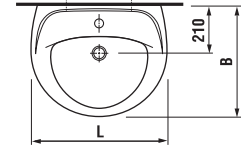

Nečekaný prostor poskytuje pohodlný design oblíbených umyvadel Lyra v šířce od 45 do 65 cm.

Asymetrické umístění baterie nabízí vysoký komfort i při nejmenších rozměrech umyvátka (40 cm).

Nejprodávanější set českého trhu nyní obsahuje také některé nové prvky jako závěsné provedení klozetu a bidetu, jež jsou vyhledávané pro svůj jednoduchý vzhled a malé rozměry.

Kromě krytu sifonu nabízí Lyra také variantu umyvadla na vysokém sloupu.

LYRA

UMYVADLA

Číslo výrobku*	Popis výrobku	yyy: 104	109	121
1427.3 xxx yyy	umyvadlo 45 cm	x	x	x
1427.0 xxx yyy	umyvadlo 50 cm	x	x	x
1427.1 xxx yyy	umyvadlo 55 cm	x	x	x
1427.2 xxx yyy	umyvadlo 60 cm	x	x	x
1427.4 xxx yyy	umyvadlo 65 cm	x	x	x

Objednat zvlášť:
9034.9 000 000 instalační sada pro umyvadla

	L	B	H	D
45 cm	450	350	155	180
50 cm	500	410	185	280
55 cm	550	450	195	280
60 cm	600	490	215	280
65 cm	650	520	215	280

UMYVADLA S KRYTEM NA SIFON