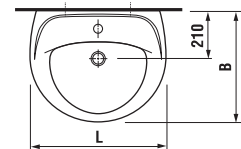

Nečekaný prostor poskytuje pohodlný design oblíbených umyvadel Lyra v šířce od 45 do 65 cm.

Asymetrické umístění baterie nabízí vysoký komfort i při nejmenších rozměrech umyvátka (40 cm).

Nejprodávanější set českého trhu nyní obsahuje také některé nové prvky jako závěsné provedení klozetu a bidetu, jež jsou vyhledávané pro svůj jednoduchý vzhled a malé rozměry.

Objednat zvlášť:
9034.9 000 000 instalační sada pro umyvadla

	L	B	H	D
45 cm	450	350	155	180
50 cm	500	410	185	280
55 cm	550	450	195	280
60 cm	600	490	215	280
65 cm	650	520	215	280

UMYVADLA S KRYTEM NA SIFON

Číslo výrobku*	Popis výrobku	yyy: 104	109	121
1427.0 xxx yyy	umyvadlo 50 cm	x	x	x
1427.1 xxx yyy	umyvadlo 55 cm	x	x	x
1427.2 xxx yyy	umyvadlo 60 cm	x	x	x
1427.4 xxx yyy	umyvadlo 65 cm	x	x	x
1927.1 xxx 000	kryt na sifon s instalační sadou (Č. výr.: 9001.3 000 000)			

Objednat zvlášť:
9034.9 000 000 instalační sada pro umyvadla

	L	B	H
50 cm	500	410	185
55 cm	550	450	195
60 cm	600	490	215
65 cm	650	520	215

UMYVADLA SE SLOUPEM

Číslo výrobku*	Popis výrobku	yyy: 104	109	121
1427.0 xxx yyy	umyvadlo 50 cm	x	x	x
1427.1 xxx yyy	umyvadlo 55 cm	x	x	x
1427.2 xxx yyy	umyvadlo 60 cm	x	x	x
1427.4 xxx yyy	umyvadlo 65 cm	x	x	x
1927.0 xxx 000	sloup			