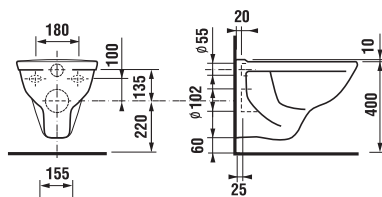

* číslo výrobku xxx = číslo barvy najdete na straně 116

BIDET

Číslo výrobku *	Popis výrobku
3227.1 xxx 000	bidet
Objednat zvlášť:	
9299.9 000 000	instalační sada pro bidet

LYRA

UMYVADLO DO NÁBYTKU

Číslo výrobku	Popis výrobku	yyy: 104
1434.2 000 yyy	umyvadlo 60 cm	x
2001.1 430 400	skříňka pod umyvadlo	
Objednat zvlášť:		
9034.9 000 000	instalační sada pro umyvadla	

Výroba končí k 31. 12. 2005

UMYVADLA DO NÁBYTKU

Číslo výrobku	Popis výrobku	yyy: 104
1436.1 000 yyy	umyvadlo do nábytku 53 cm	x
1436.4 000 yyy	umyvadlo do nábytku 65 cm	x
Objednat zvlášť:		
9034.9 000 000	instalační sada pro umyvadla	