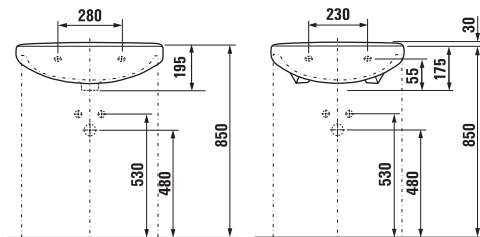

Číslo výrobku *	Popis výrobku
3227.1 xxx 000	bidet
Objednat zvlášť:	
9299.9 000 000	instalační sada pro bidet

LYRA