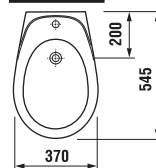

* číslo výrobku xxx = číslo barvy najdete na straně 116

BIDET

Číslo výrobku *	Popis výrobku
3227.1 xxx 000	bidet
Objednat zvlášť:	
9299.9 000 000	instalační sada pro bidet

LYRA

UMYVADLO DO NÁBYTKU

Číslo výrobku	Popis výrobku	yyy: 104
1434.2 000 yyy	umyvadlo 60 cm	x
2001.1 430 400	skříňka pod umyvadlo	
Objednat zvlášť:		
9034.9 000 000	instalační sada pro umyvadla	

Výroba končí k 31. 12. 2005

UMYVADLA DO NÁBYTKU

Číslo výrobku	Popis výrobku	yyy: 104
1436.1 000 yyy	umyvadlo do nábytku 53 cm	x
1436.4 000 yyy	umyvadlo do nábytku 65 cm	x
Objednat zvlášť:		
9034.9 000 000	instalační sada pro umyvadla	