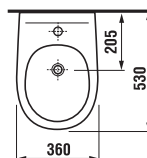

* číslo výrobku xxx = číslo barvy najdete na straně 116

BIDET

Číslo výrobku *	Popis výrobku
3227.1 xxx 000	bidet
Objednat zvlášť:	
9299.9 000 000	instalační sada pro bidet

LYRA

UMYVADLO DO NÁBYTKU

Číslo výrobku	Popis výrobku	yyy: 104
1434.2 000 yyy	umyvadlo 60 cm	x
2001.1 430 400	skříňka pod umyvadlo	
Objednat zvlášť:		
9034.9 000 000	instalační sada pro umyvadla	