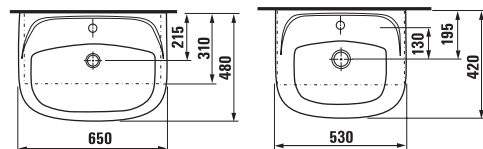

* číslo výrobku xxx = číslo barvy najdete na straně 116

BIDET

Číslo výrobku *	Popis výrobku
3227.1 xxx 000	bidet
Objednat zvlášť:	
9299.9 000 000	instalační sada pro bidet

LYRA

UMYVADLO DO NÁBYTKU

Číslo výrobku	Popis výrobku	yyy: 104
1434.2 000 yyy	umyvadlo 60 cm	x
2001.1 430 400	skříňka pod umyvadlo	
Objednat zvlášť:		
9034.9 000 000	instalační sada pro umyvadla	