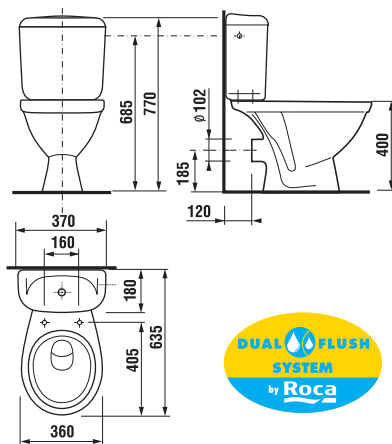

Objednat zvlášť:
9034.9 000 000 instalační sada pro umyvadla

	L	B	H	D
45 cm	450	350	155	180
50 cm	500	410	185	280
55 cm	550	450	195	280
60 cm	600	490	215	280
65 cm	650	520	215	280

UMYVADLA S KRYTEM NA SIFON

Objednat zvlášť:
9034.9 000 000 instalační sada pro umyvadla

	L	B	H
50 cm	500	410	185
55 cm	550	450	195
60 cm	600	490	215
65 cm	650	520	215

UMÝVÁTKO

Číslo výrobku*	Popis výrobku	yyy: 105	106	109
1527.1 xxx yyy (1510.1 xxx yyy)	umývátka 40 cm	x	x	x

Objednat zvlášť:	
9299.9 000 000	instalační sada pro WC
9251.5 xxx 000	duroplastové WC sedátko s poklopem LYRA s antibakteriální úpravou
9327.1 000 000	termoplastové silnostěnné WC sedátko ZETA s poklopem

KOMBIKLOZET SE ŠIKMÝM ODPADEM

KOMBIKLOZET S VODOROVNÝM ODPADEM

KOMBIKLOZET SE SVISLÝM ODPADEM

Číslo výrobku *	Popis výrobku	Napouštění	Splachov. mechanism. součástí	Odpad
2423.6 xxx 241	kombiklozet	x	x	x
2423.6 xxx 242	kombiklozet	x	x	x