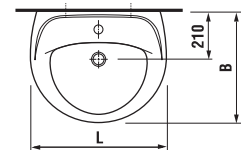

Objednat zvlášť:
9034.9 000 000 instalační sada pro umyvadla

	L	B	H	D
45 cm	450	350	155	180
50 cm	500	410	185	280
55 cm	550	450	195	280
60 cm	600	490	215	280
65 cm	650	520	215	280

UMYVADLA S KRYTEM NA SIFON

Objednat zvlášť:
9034.9 000 000 instalační sada pro umyvadla

	L	B	H
50 cm	500	410	185
55 cm	550	450	195
60 cm	600	490	215
65 cm	650	520	215

UMYVADLA SE SLOUPEM

Číslo výrobku*	Popis výrobku	yyy: 104	109	121
1427.0 xxx yyy	umyvadlo 50 cm	x	x	x
1427.1 xxx yyy	umyvadlo 55 cm	x	x	x
1427.2 xxx yyy	umyvadlo 60 cm	x	x	x
1427.4 xxx yyy	umyvadlo 65 cm	x	x	x
1927.0 xxx 000	sloup			

Objednat zvlášť:
9034.9 000 000 instalační sada pro umyvadla

	L	B	H
50 cm	500	410	185
55 cm	550	450	195
60 cm	600	490	215
65 cm	650	520	215

UMÝVÁTKO

Číslo výrobku*	Popis výrobku	yyy: 105	106	109
1527.1 xxx yyy (1510.1 xxx yyy)	umývátka 40 cm	x	x	x