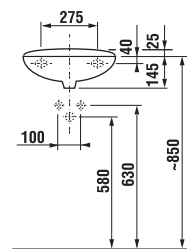

* číslo výrobku xxx = číslo barvy najdete na straně 116