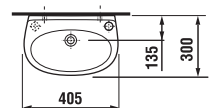

* číslo výrobku xxx = číslo barvy najdete na straně 116