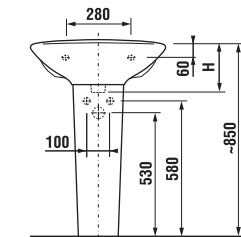

Číslo výrobku*	Popis výrobku	yyy: 104	109	121
1427.0 xxx yyy	umyvadlo 50 cm	x	x	x
1427.1 xxx yyy	umyvadlo 55 cm	x	x	x
1427.2 xxx yyy	umyvadlo 60 cm	x	x	x
1427.4 xxx yyy	umyvadlo 65 cm	x	x	x
1927.1 xxx 000	kryt na sifon s instalační sadou (Č. výr.: 9001.3 000 000)			

Objednat zvlášť:
9034.9 000 000 instalační sada pro umyvadla

	L	B	H
50 cm	500	410	185
55 cm	550	450	195
60 cm	600	490	215
65 cm	650	520	215

UMYVADLA SE SLOUPEM

Číslo výrobku*	Popis výrobku	yyy: 104	109	121
1427.0 xxx yyy	umyvadlo 50 cm	x	x	x
1427.1 xxx yyy	umyvadlo 55 cm	x	x	x
1427.2 xxx yyy	umyvadlo 60 cm	x	x	x
1427.4 xxx yyy	umyvadlo 65 cm	x	x	x
1927.0 xxx 000	sloup			

Objednat zvlášť:
9034.9 000 000 instalační sada pro umyvadla

	L	B	H
50 cm	500	410	185
55 cm	550	450	195
60 cm	600	490	215
65 cm	650	520	215

UMÝVÁTKO

Číslo výrobku*	Popis výrobku	yyy: 105	106	109
1527.1 xxx yyy (1510.1 xxx yyy)	umývátka 40 cm	x	x	x