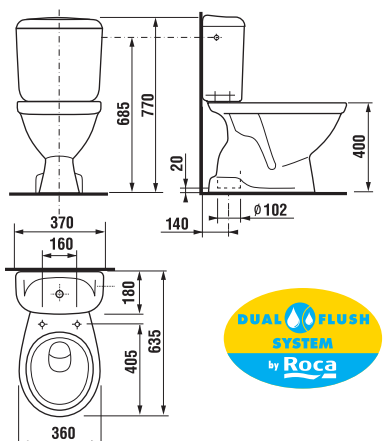

Číslo výrobku *	Popis výrobku	Napouštění	Splachov. mechanism. součástí	Odpad
2423.7 xxx 241	kombiklozet	x	x	x
2423.7 xxx 242	kombiklozet	x	x	x

Náhradní díly:				
2427.7 xxx 000	WC mísa kombi			x
2827.2 xxx 000	WC nádrž	x		
2827.2 xxx 241	WC nádrž	x	x	
2827.3 xxx 000	WC nádrž		x	
2827.3 xxx 242	WC nádrž		x	x
9135.3 000 000	nápuštný ventil	x		
9135.4 000 000	nápuštný ventil		x	
9135.7 000 000	tlačítko			
9135.6 000 000	výpuštný ventil			

Objednat zvlášť:	
9299.9 000 000	instalační sada pro WC
9251.5 xxx 000	duroplastové WC sedátko s poklopem LYRA s antibakteriální úpravou
9327.1 000 000	termoplastové silnostěnné WC sedátko ZETA s poklopem

* číslo výrobku xxx = číslo barvy najdete na straně 116