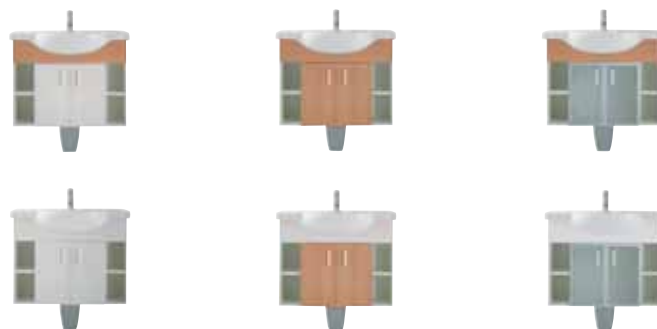

Skříňka pod nábytkové umyvadlo

Číslo výrobku	Popis výrobku	570	514	500
		xxx: ALU/sklo	dub	bílá
9140.6.171.xxx	korpus skříňky 81 cm, bílý pro umyvadlo s1471.2, čelo v provedení xxx		x	x
9150.1.171.xxx	dvířka, pár včetně úchytek	x	x	x
9155.5.171.570	nožka ALU