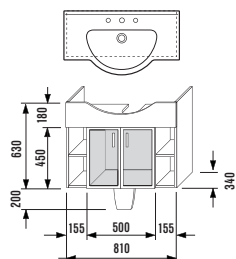

Skříňka pod nábytkové umyvadlo

Číslo výrobku	Popis výrobku	570	514	500
		xxx: ALU/sklo	dub	bílá
9140.6.171.xxx	korpus skříňky 81 cm, bílý pro umyvadlo s1471.2, čelo v provedení xxx		x	x
9150.1.171.xxx	dvířka, pár včetně úchytek	x	x	x
9155.5.171.570	nožka ALU			

SAMOSTATNÉ SKŘÍŇKY

Polovysoká skříňka

Číslo výrobku	Popis výrobku	570	514	500
		xxx: ALU/sklo	dub	bílá
9140.7.171.500	korpus skříňky L/P			x
9151.1.171.xxx	dvířka 99 cm LEVÁ, včetně úchytek	x	x	x
9151.2.171.xxx	dvířka 99 cm PRAVÁ, včetně úchytek	x	x	x
9143.8.171.xxx	krycí deska		x	x
9155.5.171.570	nožka ALU