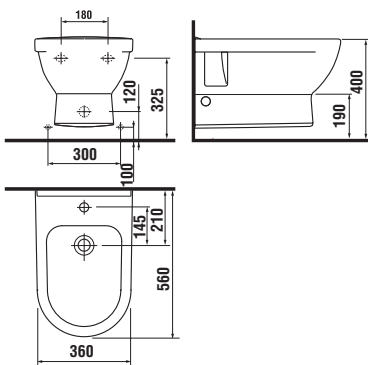

Číslo výrobku	Popis výrobku	304	Instalační sada součástí
3271.2 xxx 304	bidet	x	x
Náhradní díly:			
9764.0 000 000	instalační sada bidetu		

Číslo výrobku	Popis výrobku	304
3171.1 xxx 304	závěsný bidet	x
Objednat zvlášť:		
9034.9 000 890	instalační sada s bílými krytkami	
9034.9 000 891	instalační sada s chromovanými krytkami	

Číslo výrobku	Popis výrobku
9271.1 xxx 000	duroplastové WC sedátko s poklopem MIO s antibakteriální úpravou, rychloupínací chromované úchyty

BIDET

ZÁVĚSNÝ BIDET

WC SEDÁTKO