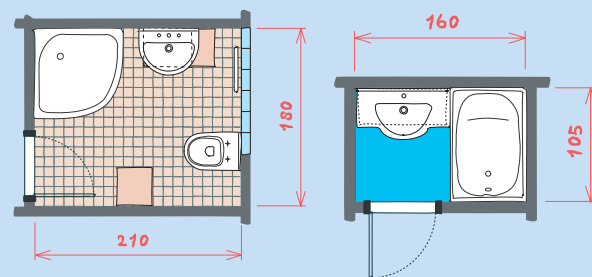

Do detailu promyšlený design koupelňové keramiky a nábytku Mio si poradí i s omezeným prostorem panelákového jádra, ze kterého vytvoří velmi prostornou designovou koupelnu.