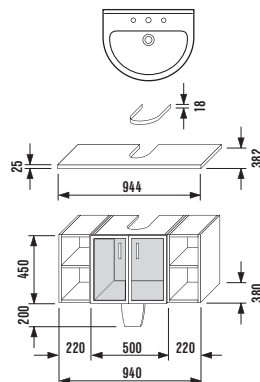

Skříňka pod umyvadlo s dvěma bočními policemi		570	514	500
Číslo výrobku	Popis výrobku	xxx: ALU/sklo	dub	bílá
9140.5.171.500	korpus skříňky 50 cm pro umyvadla s1071.1/2/3/4 včetně límce pro umyvadlo			x
9150.1.171.xxx	dvířka, pár včetně úchytek	x	x	x
9142.1.171.500	policový díl			x
9144.4.171.xxx	krycí deska 944 mm		x	x
9155.5.171.570	nožka ALU