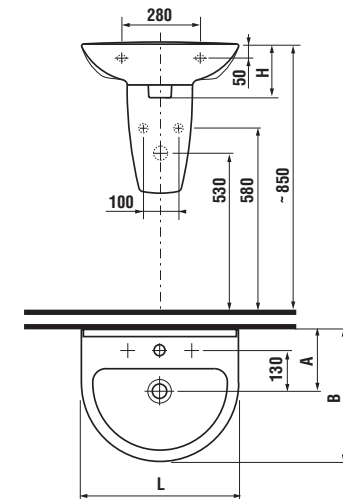

	L	B	A	H
50 cm	500	420	130	180
55 cm	550	430	200	180
60 cm	600	470	200	200
65 cm	650	490	200	200

UMYVADLA  
S KRYTEM NA SIFON

Číslo výrobku	Popis výrobku	yyy: 104	109
			
1071.1 xxx yyy	umyvadlo 50 cm	x	x
1071.2 xxx yyy	umyvadlo 55 cm	x	x
1071.3 x xx yyy	umyvadlo 60 cm	x	x
1071.4 xxx yyy	umyvadlo 65 cm	x	x
1971.1 xxx 000	kryt na sifon s instalační sadou (č. výr.: 9001.3 000 000)		

Objednat zvlášť:  
9034.9 000 000 instalační sada pro umyvadla

	L	B	A	H
50 cm	500	420	130	180
55 cm	550	430	200	180
60 cm	600	470	200	200
65 cm	650	490	200	200

UMYVADLA SE SLOUPEM

Číslo výrobku	Popis výrobku	yyy: 104	109
			
1071.2 xxx yyy	umyvadlo 55 cm	x	x
1071.3 xxx yyy	umyvadlo 60 cm	x	x
1071.4 xxx yyy	umyvadlo 65 cm	x	x
1971.3 xxx 000	sloup		