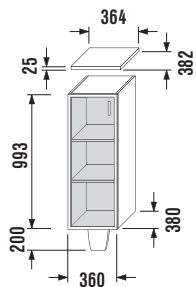

SAMOSTATNÉ SKŘÍŇKY