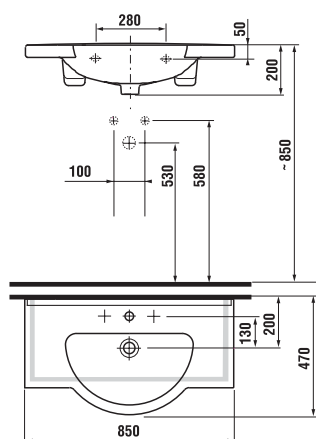

	L	B	A	H
50 cm	500	420	130	180
55 cm	550	430	200	180
60 cm	600	470	200	200
65 cm	650	490	200	200

UMYVADLA  
S KRYTEM NA SIFON

Číslo výrobku	Popis výrobku	yyy: 104	109
			
1071.1 xxx yyy	umyvadlo 50 cm	x	x
1071.2 xxx yyy	umyvadlo 55 cm	x	x
1071.3 x xx yyy	umyvadlo 60 cm	x	x
1071.4 xxx yyy	umyvadlo 65 cm	x	x
1971.1 xxx 000	kryt na sifon s instalační sadou (č. výr.: 9001.3 000 000)		

Objednat zvlášť:  
9034.9 000 000 instalační sada pro umyvadla

	L	B	A	H
50 cm	500	420	130	180
55 cm	550	430	200	180
60 cm	600	470	200	200
65 cm	650	490	200	200

UMYVADLA SE SLOUPEM

Číslo výrobku	Popis výrobku	yyy: 104	109
			
1071.2 xxx yyy	umyvadlo 55 cm	x	x
1071.3 xxx yyy	umyvadlo 60 cm	x	x
1071.4 xxx yyy	umyvadlo 65 cm	x	x
1971.3 xxx 000	sloup		

Objednat zvlášť:  
9034.9 000 000 instalační sada pro umyvadla

	L	B	A	H
55 cm	550	430	200	180
60 cm	600	470	200	200
65 cm	650	490	200	200

Číslo výrobku	Popis výrobku	yyy: 104	109
1471.2 xxx yyy	umyvadlo s odkládacími plochami 85 cm		
		x	x
Objednat zvlášť:			
9034.9 000 000	instalační sada pro umyvadla		