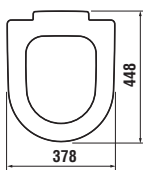

Číslo výrobku	Popis výrobku	304	Instalační sada součástí
3271.2 xxx 304	bidet	x	x
Náhradní díly:			
9764.0 000 000	instalační sada bidetu		

Číslo výrobku	Popis výrobku	304
3171.1 xxx 304	závěsný bidet	x
Objednat zvlášť:		
9034.9 000 890	instalační sada s bílými krytkami	
9034.9 000 891	instalační sada s chromovanými krytkami	

Číslo výrobku	Popis výrobku
9271.1 xxx 000	duroplastové WC sedátko s poklopem MIO s antibakteriální úpravou, rychloupínací chromované úchyty

BIDET

ZÁVĚSNÝ BIDET

WC SEDÁTKO