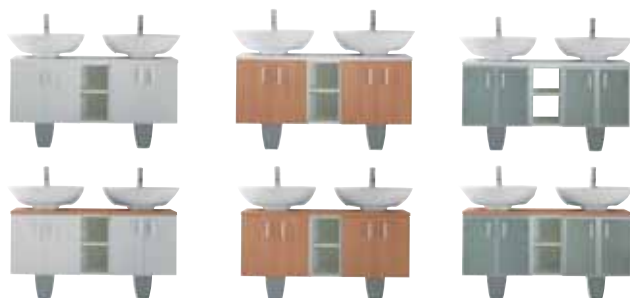

Skříňka pod dvě umyvadla s polici uprostřed		570	514	500
Číslo výrobku	Popis výrobku	xxx: ALU/sklo	dub	bílá
9140.5.171.500	korpus skříňky 50 cm pro umyvadla s1071.1/2/3/4 včetně límce pro umyvadlo			x
9150.1.171.xxx	dvířka, pár včetně úchytek	x	x	x
9142.5.171.500	policový díl			x
9144.5.171.xxx	krycí deska 1244 mm		x	x
9155.5.171.570	nožka ALU