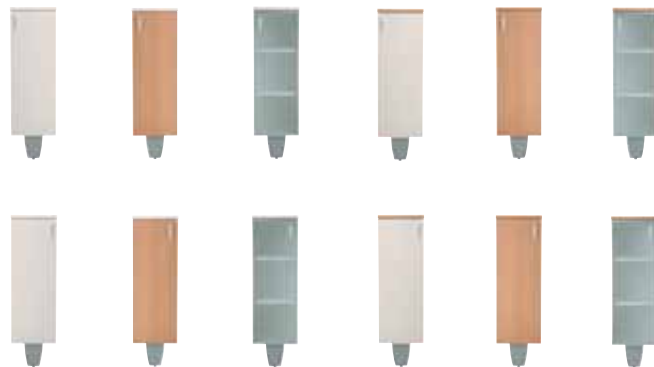

Polovysoká skříňka

Číslo výrobku	Popis výrobku	570	514	500
		xxx: ALU/sklo	dub	bílá
9140.7.171.500	korpus skříňky L/P			x
9151.1.171.xxx	dvířka 99 cm LEVÁ, včetně úchytek	x	x	x
9151.2.171.xxx	dvířka 99 cm PRAVÁ, včetně úchytek	x	x	x
9143.8.171.xxx	krycí deska		x	x
9155.5.171.570	nožka ALU