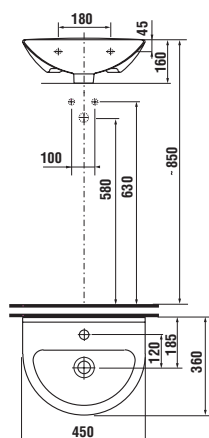

	L	B	A	H
50 cm	500	420	130	180
55 cm	550	430	200	180
60 cm	600	470	200	200
65 cm	650	490	200	200

UMYVADLA  
S KRYTEM NA SIFON

Číslo výrobku	Popis výrobku	yyy: 104	109
			
1071.1 xxx yyy	umyvadlo 50 cm	x	x
1071.2 xxx yyy	umyvadlo 55 cm	x	x
1071.3 x xx yyy	umyvadlo 60 cm	x	x
1071.4 xxx yyy	umyvadlo 65 cm	x	x
1971.1 xxx 000	kryt na sifon s instalační sadou (č. výr.: 9001.3 000 000)		

Objednat zvlášť:  
9034.9 000 000 instalační sada pro umyvadla

	L	B	A	H
50 cm	500	420	130	180
55 cm	550	430	200	180
60 cm	600	470	200	200
65 cm	650	490	200	200

UMYVADLA SE SLOUPEM

Číslo výrobku	Popis výrobku	yyy: 104	109
			
1071.2 xxx yyy	umyvadlo 55 cm	x	x
1071.3 xxx yyy	umyvadlo 60 cm	x	x
1071.4 xxx yyy	umyvadlo 65 cm	x	x
1971.3 xxx 000	sloup		

Objednat zvlášť:  
9034.9 000 000 instalační sada pro umyvadla

	L	B	A	H
55 cm	550	430	200	180
60 cm	600	470	200	200
65 cm	650	490	200	200

Číslo výrobku	Popis výrobku	yyy: 104	109
1471.2 xxx yyy	umyvadlo s odkládacími plochami 85 cm		
		x	x
Objednat zvlášť:			
9034.9 000 000	instalační sada pro umyvadla		

## UMYVADLO S ODKLÁDACÍMI PLOCHAMI

Číslo výrobku	Popis výrobku	yyy: 104
1571.1 xxx 104	umývatko 45 cm	
		x
Objednat zvlášť:		
9034.9 000 000	instalační sada pro umyvadla	