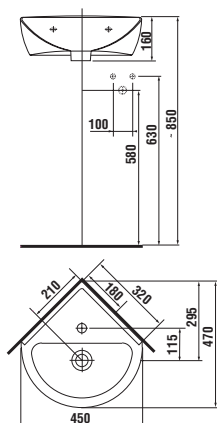

Číslo výrobku	Popis výrobku	yyy: 104	109
1471.2 xxx yyy	umyvadlo s odkládacími plochami 85 cm		
		x	x
Objednat zvlášť:			
9034.9 000 000	instalační sada pro umyvadla		

UMYVADLO S ODKLÁDACÍMI PLOCHAMI

Číslo výrobku	Popis výrobku	yyy: 104
1571.1 xxx 104	umývatko 45 cm	
		x
Objednat zvlášť:		
9034.9 000 000	instalační sada pro umyvadla	

UMÝVÁTKO

Číslo výrobku	Popis výrobku	yyy: 104
1571.3 xxx 104	rohové umývatko 45 cm	
		x
Objednat zvlášť:		
9034.9 000 000	instalační sada pro umyvadla	

ROHOVÉ UMÝVÁTKO