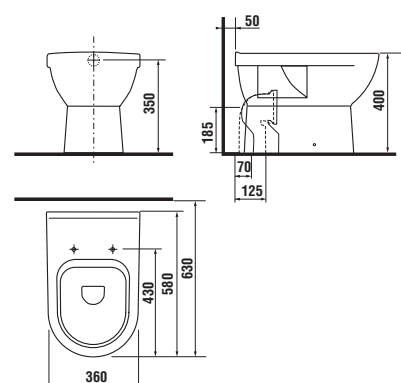

STOJÍCÍ KLOZET

Číslo výrobku	Popis výrobku	Instalační sada součást
2571.6 xxx 000	stojící klozet	x

Náhradní díly:

9764.0 000 000	instalační sada pro WC

Objednat zvlášť:

9271.1 xxx 000	duroplastové WC sedátko s poklopem MIO s antibakteriální úpravou, rychloupínací chromované úchyty