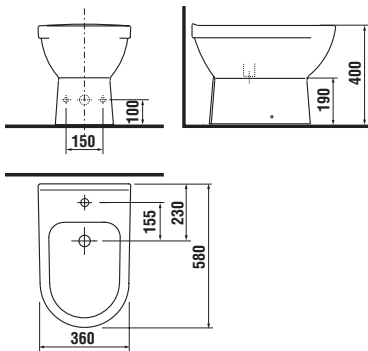

Číslo výrobku	Popis výrobku	304	Instalační sada součástí
3271.2 xxx 304	bidet	x	x
Náhradní díly:			
9764.0 000 000	instalační sada bidetu		

Číslo výrobku	Popis výrobku	304
3171.1 xxx 304	závěsný bidet	x
Objednat zvlášť:		
9034.9 000 890	instalační sada s bílými krytkami	
9034.9 000 891	instalační sada s chromovanými krytkami	

Číslo výrobku	Popis výrobku
9271.1 xxx 000	duroplastové WC sedátko s poklopem MIO s antibakteriální úpravou, rychloupínací chromované úchyty

BIDET

ZÁVĚSNÝ BIDET

WC SEDÁTKO