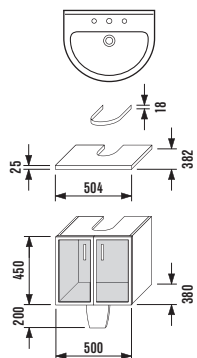

Jednoduchá skříňka pod umyvadlo

Číslo výrobku	Popis výrobku	570	514	500
		xxx: ALU/sklo	dub	bílá
9140.5.171.500	korpus skříňky 50 cm pro umyvadla s1071.1/2/3/4 včetně límce pro umyvadlo			x
9150.1.171.xxx	dvířka, pár včetně úchytek	x	x	x
9144.1.171.xxx	krycí deska 504 mm		x	x
9155.5.171.570	nožka ALU			

Skříňka pod umyvadlo s boční policí

Číslo výrobku	Popis výrobku	570	514	500
		xxx: ALU/sklo	dub	bílá
9140.5.171.500	korpus skříňky 50 cm pro umyvadla s1071.1/2/3/4 včetně límce pro umyvadlo			x
9150.1.171.xxx	dvířka, pár včetně úchytek	x	x	x
9142.1.171.500	policový díl			x
9144.2.171.xxx	krycí deska 724 mm		x	x
9155.5.171.570	nožka ALU