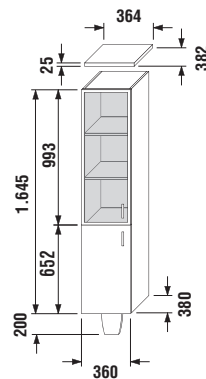

SAMOSTATNÉ SKŘÍŇKY

Polovysoká skříňka

Číslo výrobku	Popis výrobku	570	514	500
		xxx: ALU/sklo	dub	bílá
9140.7.171.500	korpus skříňky L/P			x
9151.1.171.xxx	dvířka 99 cm LEVÁ, včetně úchytek	x	x	x
9151.2.171.xxx	dvířka 99 cm PRAVÁ, včetně úchytek	x	x	x
9143.8.171.xxx	krycí deska		x	x
9155.5.171.570	nožka ALU			

Vysoká skříňka				
Číslo výrobku	Popis výrobku	570	514	500
xxx:	ALU/sklo	dub	bílá	
9140.8.171.500	korpus skříňky L/P			x
9151.1.171.xxx	dvířka 99 cm, PRAVÁ, včetně úchytek	x	x	x
9151.2.171.xxx	dvířka 99 cm, LEVÁ, včetně úchytek	x	x	x
9152.1.171.xxx	dvířka 65 cm, LEVÁ, včetně úchytek	x	x	x
9152.2.171.xxx	dvířka 65 cm, PRAVÁ, včetně úchytek	x	x	x
9143.8.171.xxx	krycí deska		x	x
9155.5.171.570	nožka ALU			x