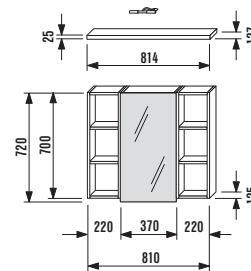

Zrcadlová skříňka 81 cm s dvěma bočními policemi a osvětlením

Číslo výrobku	Popis výrobku	xxx:	
		514 dub	500 bílá
9140.1.171.500	zrcadlová skříňka včetně osvětlení, levá		x
9140.2.171.500	zrcadlová skříňka včetně osvětlení, pravá		x
9141.1.171.500	policový díl		x
9143.4.171.xxx	krycí deska	x	x