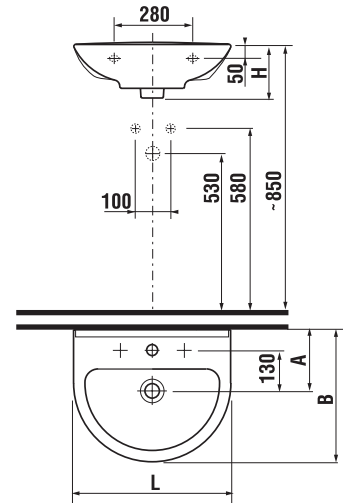

	L	B	A	H
50 cm	500	420	130	180
55 cm	550	430	200	180
60 cm	600	470	200	200
65 cm	650	490	200	200

UMYVADLA  
S KRYTEM NA SIFON

Číslo výrobku	Popis výrobku	yyy: 104	109
			
1071.1 xxx yyy	umyvadlo 50 cm	x	x
1071.2 xxx yyy	umyvadlo 55 cm	x	x
1071.3 x xx yyy	umyvadlo 60 cm	x	x
1071.4 xxx yyy	umyvadlo 65 cm	x	x
1971.1 xxx 000	kryt na sifon s instalační sadou (č. výr.: 9001.3 000 000)		