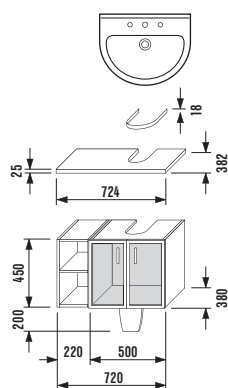

Jednoduchá skříňka pod umyvadlo

Číslo výrobku	Popis výrobku	570	514	500
		xxx: ALU/sklo	dub	bílá
9140.5.171.500	korpus skříňky 50 cm pro umyvadla s1071.1/2/3/4 včetně límce pro umyvadlo			x
9150.1.171.xxx	dvířka, pár včetně úchytek	x	x	x
9144.1.171.xxx	krycí deska 504 mm		x	x
9155.5.171.570	nožka ALU