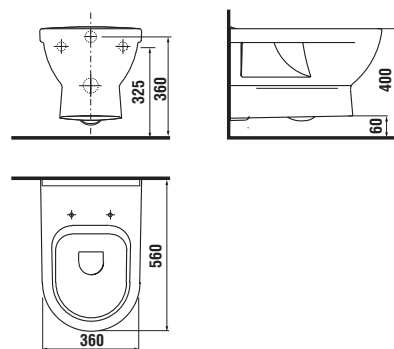

ZÁVĚSNÝ KLOZET

Číslo výrobku	Popis výrobku
2071.0 xxx 000	závěsný klozet

Objednat zvlášť:

9034.9 000 890	instalační sada s bílými krytkami
9034.9 000 891	instalační sada s chromovanými krytkami
9271.1 xxx 000	duroplastové WC sedátko s poklopem MIO s antibakteriální úpravou, rychloupínací chromované úchyty