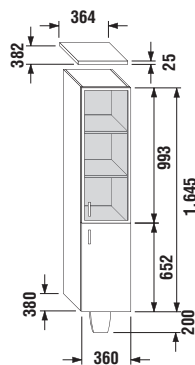

SAMOSTATNÉ SKŘÍŇKY

Polovysoká skříňka

Číslo výrobku	Popis výrobku	570	514	500
		xxx: ALU/sklo	dub	bílá
9140.7.171.500	korpus skříňky L/P			x
9151.1.171.xxx	dvířka 99 cm LEVÁ, včetně úchytek	x	x	x
9151.2.171.xxx	dvířka 99 cm PRAVÁ, včetně úchytek	x	x	x
9143.8.171.xxx	krycí deska		x	x
9155.5.171.570	nožka ALU			

Vysoká skříňka				
Číslo výrobku	Popis výrobku	570	514	500
xxx:	ALU/sklo	dub	bílá	
9140.8.171.500	korpus skříňky L/P			x
9151.1.171.xxx	dvířka 99 cm, PRAVÁ, včetně úchytek	x	x	x
9151.2.171.xxx	dvířka 99 cm, LEVÁ, včetně úchytek	x	x	x
9152.1.171.xxx	dvířka 65 cm, LEVÁ, včetně úchytek	x	x	x
9152.2.171.xxx	dvířka 65 cm, PRAVÁ, včetně úchytek	x	x	x
9143.8.171.xxx	krycí deska		x	x
9155.5.171.570	nožka ALU			x