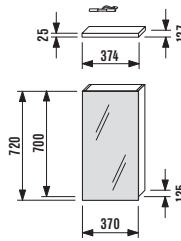

### Zrcadlová skříňka 37 cm s osvětlením

Číslo výrobku	Popis výrobku	xxx:	
		514 dub	500 bílá
9140.1.171.500	zrcadlová skříňka včetně osvětlení, levá		x
9140.2.171.500	zrcadlová skříňka včetně osvětlení, pravá		x
9143.1.171.xxx	krycí deska	x	x