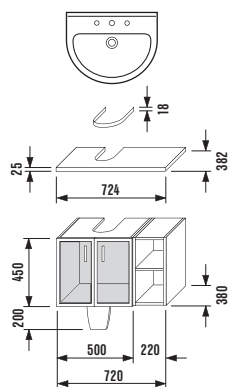

Skříňka pod umyvadlo s boční policí

Číslo výrobku	Popis výrobku	570	514	500
		xxx: ALU/sklo	dub	bílá
9140.5.171.500	korpus skříňky 50 cm pro umyvadla s1071.1/2/3/4 včetně límce pro umyvadlo			x
9150.1.171.xxx	dvířka, pár včetně úchytek	x	x	x
9142.1.171.500	policový díl			x
9144.2.171.xxx	krycí deska 724 mm		x	x
9155.5.171.570	nožka ALU