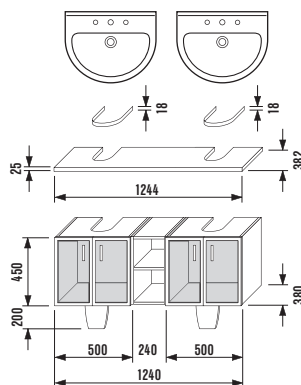

Skříňka pod dvě umyvadla s polici uprostřed		570	514	500
Číslo výrobku	Popis výrobku	xxx: ALU/sklo	dub	bílá
9140.5.171.500	korpus skříňky 50 cm pro umyvadla s1071.1/2/3/4 včetně límce pro umyvadlo			x
9150.1.171.xxx	dvířka, pár včetně úchytek	x	x	x
9142.5.171.500	policový díl			x
9144.5.171.xxx	krycí deska 1244 mm		x	x
9155.5.171.570	nožka ALU