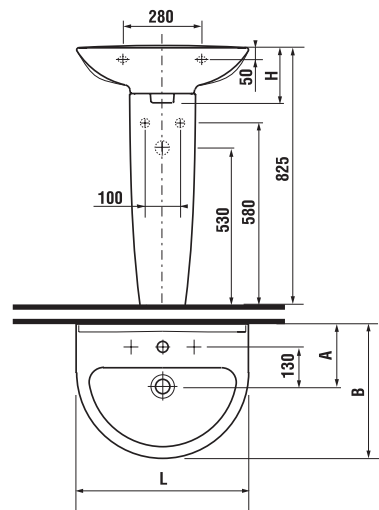

	L	B	A	H
50 cm	500	420	130	180
55 cm	550	430	200	180
60 cm	600	470	200	200
65 cm	650	490	200	200

UMYVADLA  
S KRYTEM NA SIFON

Číslo výrobku	Popis výrobku	yyy: 104	109
			
1071.1 xxx yyy	umyvadlo 50 cm	x	x
1071.2 xxx yyy	umyvadlo 55 cm	x	x
1071.3 x xx yyy	umyvadlo 60 cm	x	x
1071.4 xxx yyy	umyvadlo 65 cm	x	x
1971.1 xxx 000	kryt na sifon s instalační sadou (č. výr.: 9001.3 000 000)		

Objednat zvlášť:  
9034.9 000 000 instalační sada pro umyvadla

	L	B	A	H
50 cm	500	420	130	180
55 cm	550	430	200	180
60 cm	600	470	200	200
65 cm	650	490	200	200

UMYVADLA SE SLOUPEM

Číslo výrobku	Popis výrobku	yyy: 104	109
			
1071.2 xxx yyy	umyvadlo 55 cm	x	x
1071.3 xxx yyy	umyvadlo 60 cm	x	x
1071.4 xxx yyy	umyvadlo 65 cm	x	x
1971.3 xxx 000	sloup		

Objednat zvlášť:  
9034.9 000 000 instalační sada pro umyvadla

	L	B	A	H
55 cm	550	430	200	180
60 cm	600	470	200	200
65 cm	650	490	200	200

Číslo výrobku	Popis výrobku	yyy: 104	109
1471.2 xxx yyy	umyvadlo s odkládacími plochami 85 cm		
		x	x
Objednat zvlášť:			
9034.9 000 000	instalační sada pro umyvadla		