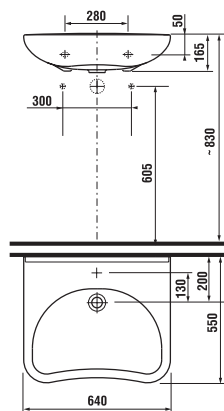

Číslo výrobku	Popis výrobku	yyy: 104	109
1371.4 xxx yyy	umyvadlo zdravotní 64 cm	x	x