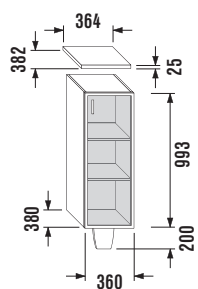

SAMOSTATNÉ SKŘÍŇKY