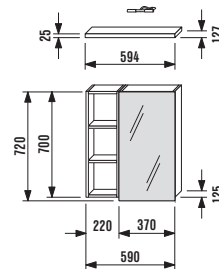

Zrcadlová skříňka 59 cm s boční policí a osvětlením

Číslo výrobku	Popis výrobku	xxx:	
		514 dub	500 bílá
9140.1.171.500	zrcadlová skříňka včetně osvětlení, levá		x
9140.2.171.500	zrcadlová skříňka včetně osvětlení, pravá		x
9141.1.171.500	policový díl		x
9143.2.171.xxx	krycí deska	x	x