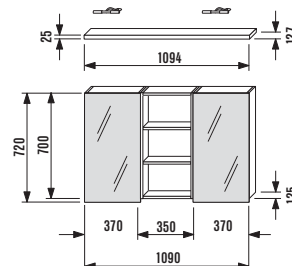

Zrcadlová skříňka 109 cm s policí uprostřed a osvětlením

Číslo výrobku	Popis výrobku	xxx:	
		514 dub	500 bílá
9140.1.171.500	zrcadlová skříňka včetně osvětlení, levá		x
9140.2.171.500	zrcadlová skříňka včetně osvětlení, pravá		x
9141.5.171.500	policový díl		x
9143.5.171.xxx	krycí deska	x	x