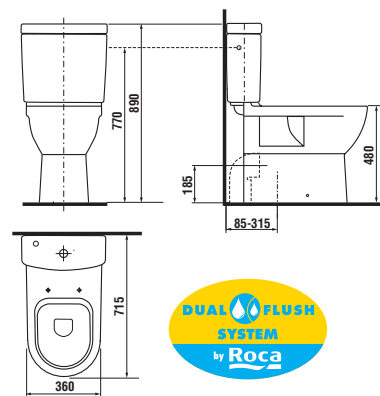

Objednat zvlášť:

9271.1 xxx 000 duroplastové WC sedátko s poklopem MIO s antibakteriální úpravou, rychloupínací chromované úchyty