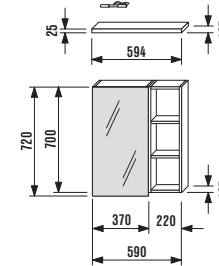

Zrcadlová skříňka 59 cm s boční policí a osvětlením

Číslo výrobku	Popis výrobku	xxx:	
		514 dub	500 bílá
9140.1.171.500	zrcadlová skříňka včetně osvětlení, levá		x
9140.2.171.500	zrcadlová skříňka včetně osvětlení, pravá		x
9141.1.171.500	policový díl		x
9143.2.171.xxx	krycí deska	x	x