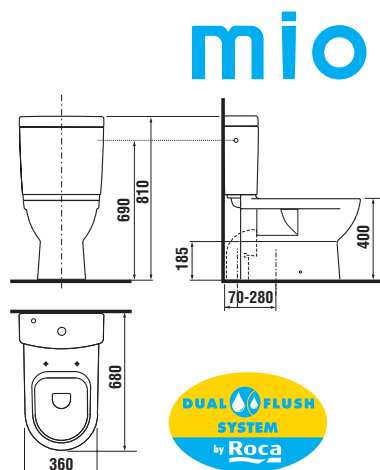

Objednat zvlášť:

9271.1 xxx 000 duroplastové WC sedátko s poklopem MIO s antibakteriální úpravou, rychloupínací chromované úchyty