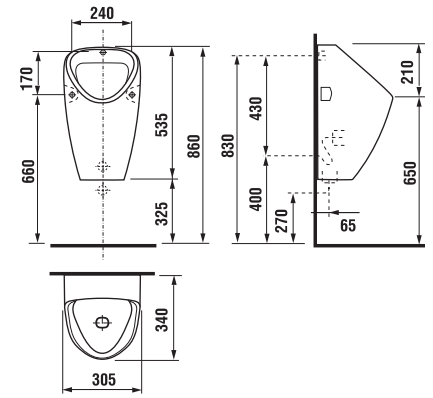

DOMINO SENSOR S AUTOMATICKÝM SPLACHOVÁNÍM

ODSÁVACÍ URINÁL GOLEM S VNITŘNÍM PŘÍVODEM VODY

Číslo výrobku	Popis výrobku
4306.0 000 000	odsávací urinál GOLEM
Objednat zvlášť:	
9034.9 000 890	instalační sada s bílými krytkami
9034.9 000 891	instalační sada s chromovými krytkami
9200.3 000 000	sifon, horizontální odpad
9200.4 000 000	sifon, vertikální odpad
9480.7 000 000	trubička 1/2", vnitřní přívod vody
9480.8 000 000	gumové těsnění vnitřní