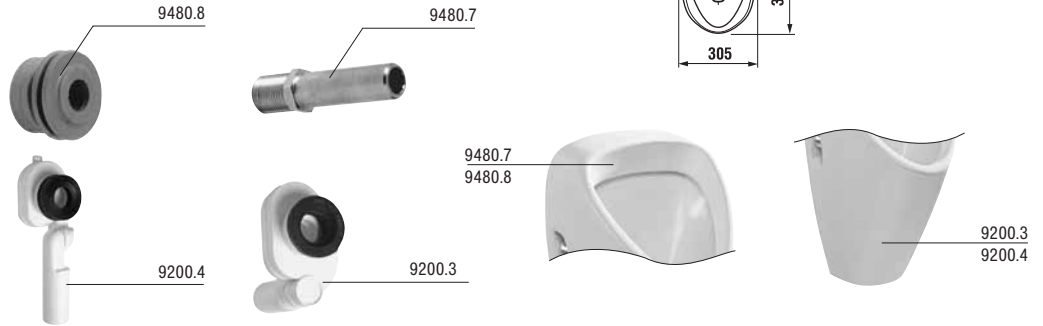

DOMINO SENSOR S AUTOMATICKÝM SPLACHOVÁNÍM

ODSÁVACÍ URINÁL GOLEM S VNITŘNÍM PŘÍVODEM VODY

Číslo výrobku	Popis výrobku
4306.0 000 000	odsávací urinál GOLEM
Objednat zvlášť:	
9034.9 000 890	instalační sada s bílými krytkami
9034.9 000 891	instalační sada s chromovými krytkami
9200.3 000 000	sifon, horizontální odpad
9200.4 000 000	sifon, vertikální odpad
9480.7 000 000	trubička 1/2", vnitřní přívod vody
9480.8 000 000	gumové těsnění vnitřní