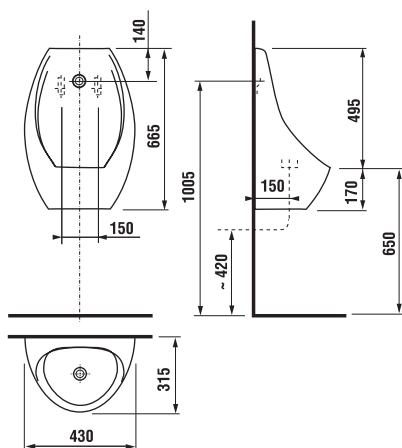

DOMINO BEZ OTVORŮ PRO VENTIL

Číslo výrobku	Popis výrobku

4110.1 000 000	urinál DOMINO

Objednat zvlášť:

9109.9 000 000	ventil pro oplach urinálu
9921.0 000 000	instalační sada pro urinály
9073.0 000 000	sifon