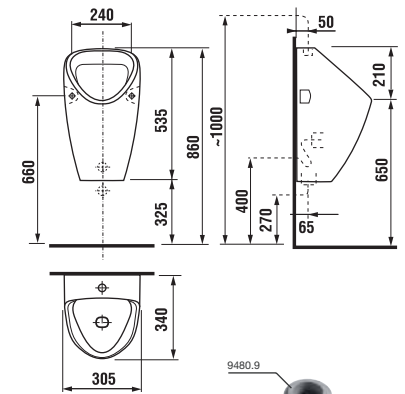

Číslo výrobku	Popis výrobku
Vtoková armatura	
Objednat zvlášť:	
9480.9	gumové těsnění vnější
9480.4	sada (krytka, trubička) s časovačem
9200.3	sifon plastový (vodorovný odpad)
9200.4	sifon plastový (svislý odpad)

Číslo výrobku	Popis výrobku
Vtoková armatura	
Objednat zvlášť:	
9480.9	gumové těsnění vnější
9480.5	kolínko 1/2" - 1/2"
9481.0	trubička d = 14 mm
9481.1	krytka
9200.3	sifon plastový (vodorovný odpad)
9200.4	sifon plastový (svislý odpad)

Číslo výrobku	Popis výrobku
Vtoková armatura	
Objednat zvlášť:	
9480.9	gumové těsnění vnější
9480.3	roháček
9481.0	trubička d = 14 mm
9481.1	krytka
9200.3	sifon plastový (vodorovný odpad)
9200.4	sifon plastový (svislý odpad)