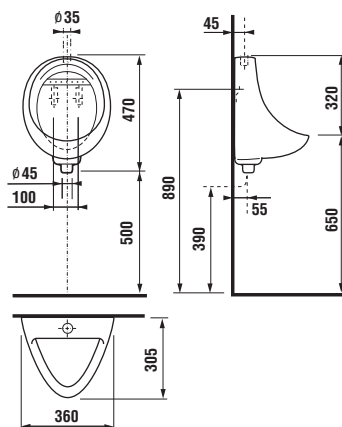

Číslo výrobku	Popis výrobku
4410.0 000 440	urinál KORINT se sifonem (Č. výr.: 9440.0 000 000)
Objednat zvlášť:	
9921.0 000 000	instalační sada pro urinál

Číslo výrobku	Popis výrobku
Vtoková armatura	
Objednat zvlášť:	
9480.9	gumové těsnění vnější
9480.5	kolínko 1/2" - 1/2"
9481.0	trubička d = 14 mm
9481.1	krytka
9200.3	sifon plastový (vodorovný odpad)
9200.4	sifon plastový (svislý odpad)