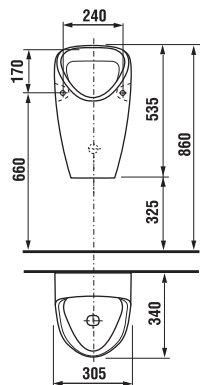

- A - rohový ventil s filtrem
- B - elektromagnetický ventil
- C - snímací hlavice
- D - skříňka elektroniky
- E - samonasávací sifon
- F - zóna snímání

Číslo výrobku	Popis výrobku
4306.0 000 482	urinál GOLEM SENSOR

Objednat zvlášť:

9034.9 000 891	instalační sada s chromovými krytkami
9407.3 000 000	napájecí zdroj pro max. 3 urinály
9407.5 000 000	napájecí zdroj pro max. 8 urinálů