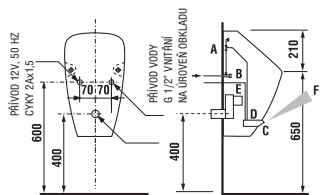

- A - rohový ventil s filtrem
- B - elektromagnetický ventil
- C - snímací hlavice
- D - skříňka elektroniky
- E - samonasávací sifon
- F - zóna snímání

Číslo výrobku	Popis výrobku
4306.0 000 482	urinál GOLEM SENSOR

Objednat zvlášť:

9034.9 000 891	instalační sada s chromovými krytkami
9407.3 000 000	napájecí zdroj pro max. 3 urinály
9407.5 000 000	napájecí zdroj pro max. 8 urinálů