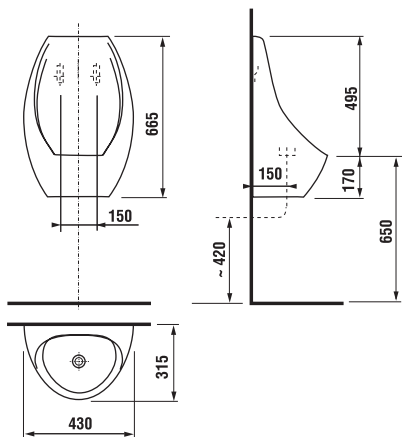

Číslo výrobku	Popis výrobku

4110.0 000 000	urinál DOMINO

Objednat zvlášť:

9921.0 000 000	instalační sada pro urinály
9073.0 000 000	sifon
9480.6 000 000	ventil pro oplach urinálu