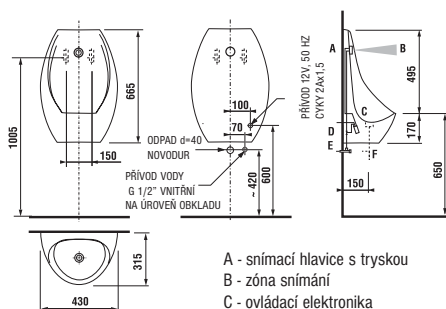

DOMINO S OTVOREM PRO VENTIL

A - snímací hlavice s tryskou
B - zóna snímání
C - ovládací elektronika
D - elektromagnetický ventil
E - rohový ventil s filtrem
F - sifon

Číslo výrobku	Popis výrobku
---------------	---------------