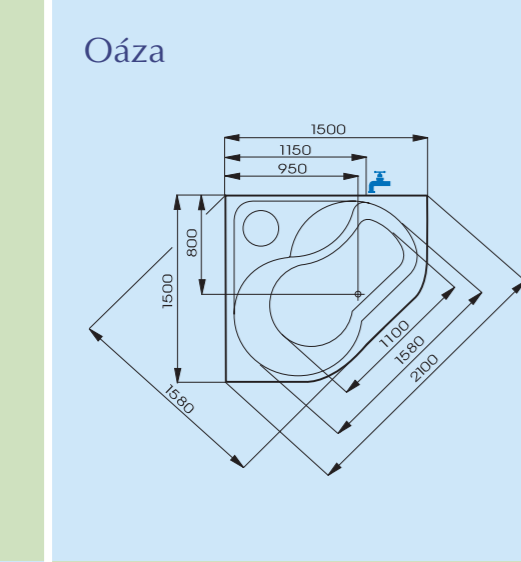

AKRYLÁTOVÉ VANY

Santech
Santech plus s.r.o.
Dr. E. Beneše 1029
765 02 Otrokovice
tel. 577 921 691
fax 577 923 814
santech@iol.cz
santech@santech.cz
www.santech.cz

Santech®