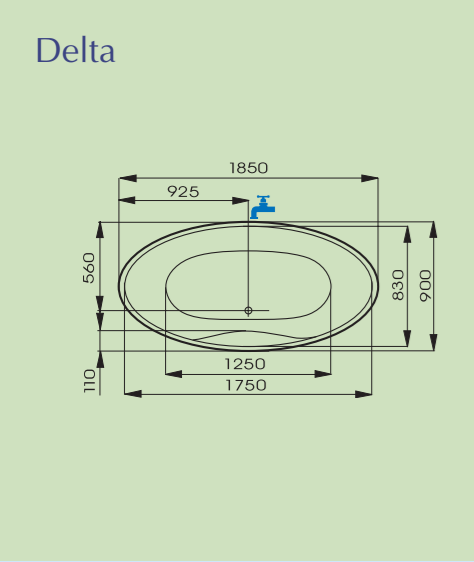

AKRYLÁTOVÉ VANY

Santech
Santech plus s.r.o.
Dr. E. Beneše 1029
765 02 Otrokovice
tel. 577 921 691
fax 577 923 814
santech@iol.cz
santech@santech.cz
www.santech.cz

Santech®