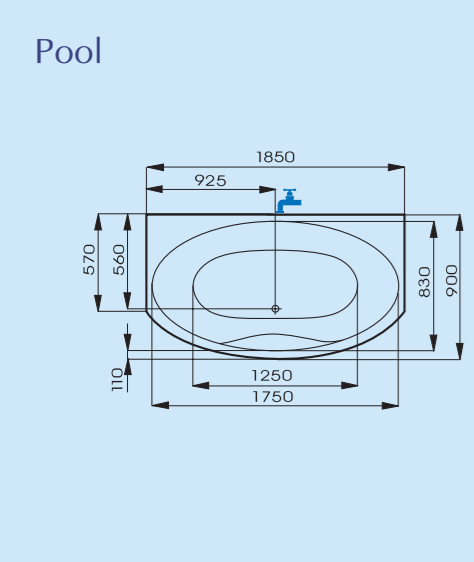

AKRYLÁTOVÉ VANY

Santech
Santech plus s.r.o.
Dr. E. Beneše 1029
765 02 Otrokovice
tel. 577 921 691
fax 577 923 814
santech@iol.cz
santech@santech.cz
www.santech.cz

Santech®