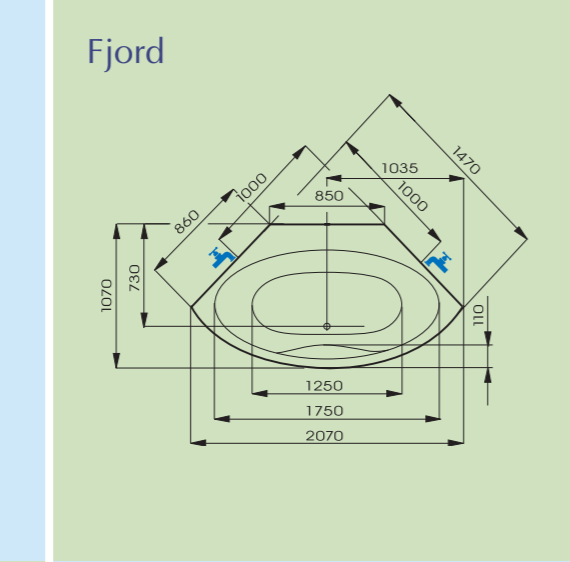

AKRYLÁTOVÉ VANY

Santech
Santech plus s.r.o.
Dr. E. Beneše 1029
765 02 Otrokovice
tel. 577 921 691
fax 577 923 814
santech@iol.cz
santech@santech.cz
www.santech.cz

Santech®