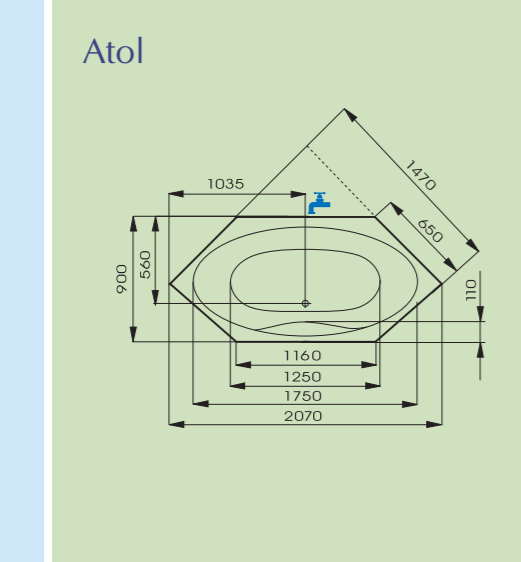

AKRYLÁTOVÉ VANY

Santech
Santech plus s.r.o.
Dr. E. Beneše 1029
765 02 Otrokovice
tel. 577 921 691
fax 577 923 814
santech@iol.cz
santech@santech.cz
www.santech.cz

Santech®