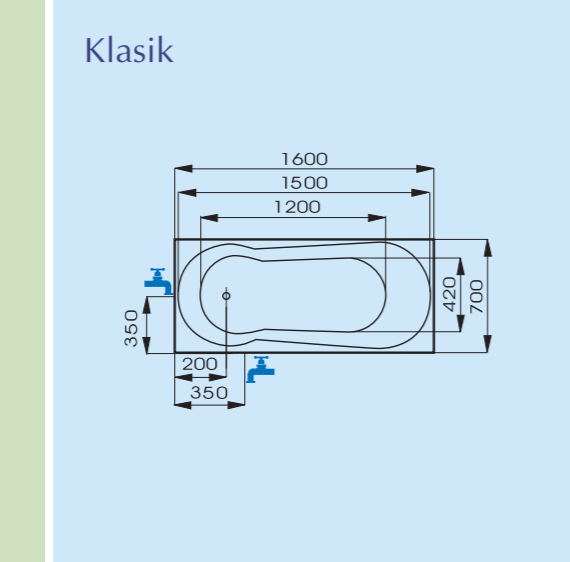

AKRYLÁTOVÉ VANY

Santech
Santech plus s.r.o.
Dr. E. Beneše 1029
765 02 Otrokovice
tel. 577 921 691
fax 577 923 814
santech@iol.cz
santech@santech.cz
www.santech.cz

Santech®