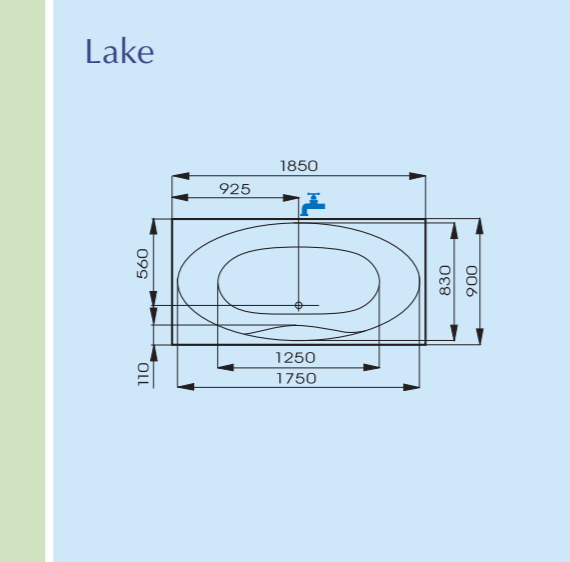

AKRYLÁTOVÉ VANY

Santech
Santech plus s.r.o.
Dr. E. Beneše 1029
765 02 Otrokovice
tel. 577 921 691
fax 577 923 814
santech@iol.cz
santech@santech.cz
www.santech.cz

Santech®