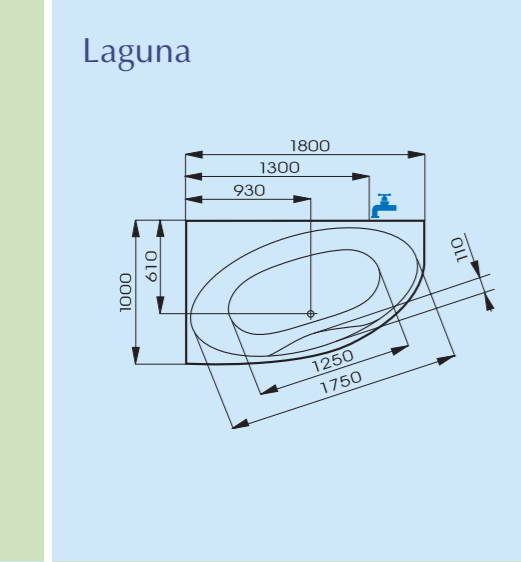

AKRYLÁTOVÉ VANY

Santech
Santech plus s.r.o.
Dr. E. Beneše 1029
765 02 Otrokovice
tel. 577 921 691
fax 577 923 814
santech@iol.cz
santech@santech.cz
www.santech.cz

Santech®