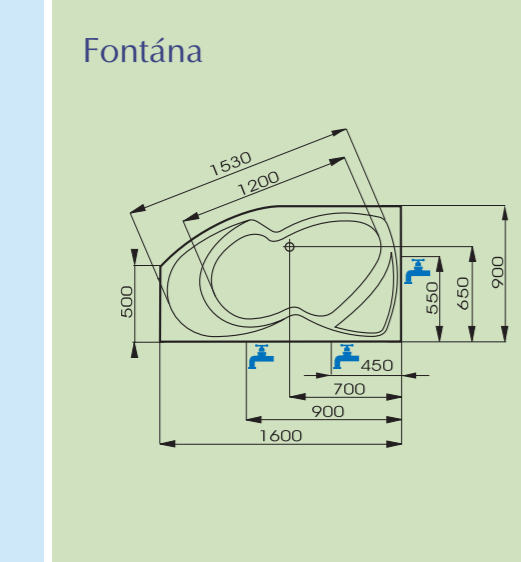

AKRYLÁTOVÉ VANY

Santech
Santech plus s.r.o.
Dr. E. Beneše 1029
765 02 Otrokovice
tel. 577 921 691
fax 577 923 814
santech@iol.cz
santech@santech.cz
www.santech.cz

Santech®