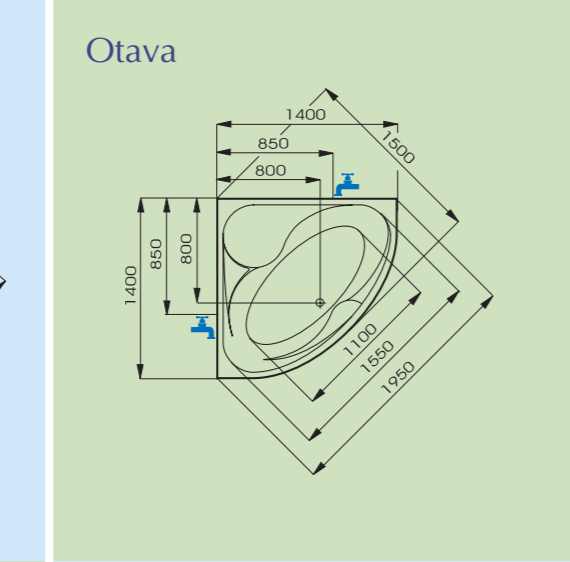

AKRYLÁTOVÉ VANY

Santech
Santech plus s.r.o.
Dr. E. Beneše 1029
765 02 Otrokovice
tel. 577 921 691
fax 577 923 814
santech@iol.cz
santech@santech.cz
www.santech.cz

Santech®