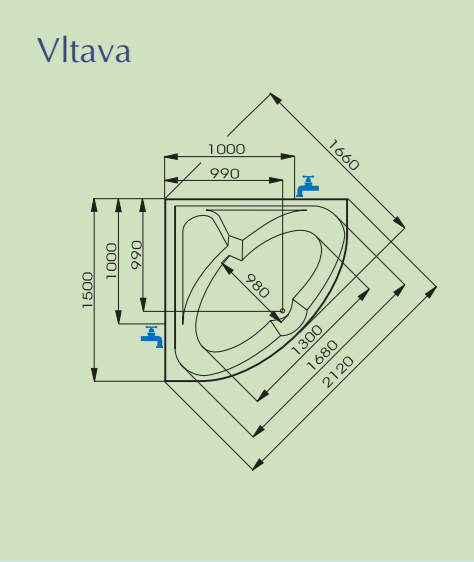

AKRYLÁTOVÉ VANY

Santech
Santech plus s.r.o.
Dr. E. Beneše 1029
765 02 Otrokovice
tel. 577 921 691
fax 577 923 814
santech@iol.cz
santech@santech.cz
www.santech.cz

Santech®