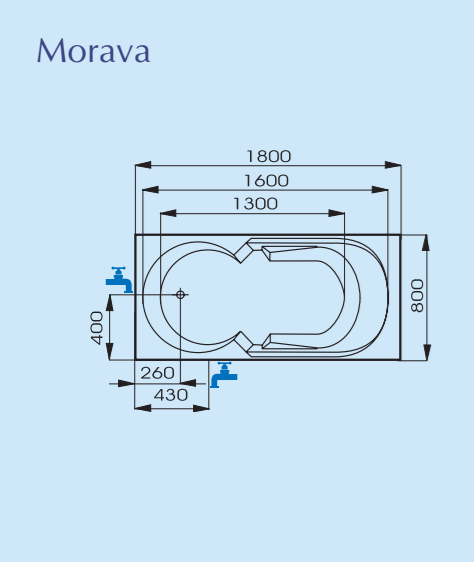

AKRYLÁTOVÉ VANY

Santech
Santech plus s.r.o.
Dr. E. Beneše 1029
765 02 Otrokovice
tel. 577 921 691
fax 577 923 814
santech@iol.cz
santech@santech.cz
www.santech.cz

Santech®