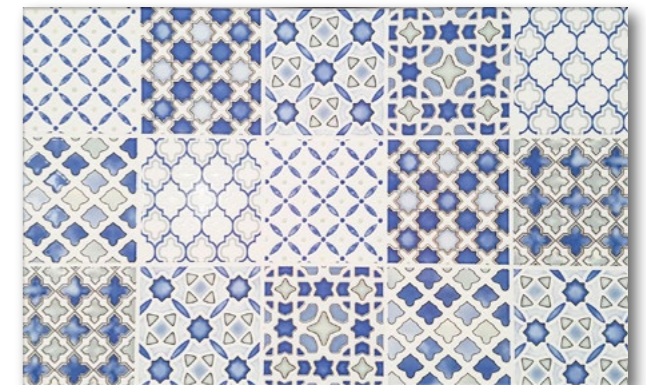

A m a l f i

Ambra 25x40 AM100

Acqua 25x40 AM200

Conchiglia 25x40 AM500

Maiolica Grigio Perla 25x40 AM810

Malva 25x40 AM300

Mare 25x40 AM400

Grigio Perla 25x40 AM800

Listello Grigio Perla 3,5x40 AM801

Onda Ambra 25x40 AM110

Onda Acqua 25x40 AM210

Maiolica Ambra 25x40 AM600

Onda Conchiglia 25x40 AM510

Listello Ambra 3,5x40 AM101

Onda Malva 25x40 AM310

Onda Mare 25x40 AM410

Special pieces London 5x40 Pz x box 8
Pezzi speciali

Ambra / Malva / Acqua / Mare / Conchiglia / Grigio Perla

Listello Acqua 3,5x40 AM201

Amalfi vs Evergreen

Amalfi vs Manhattan

01 Evergreen PEARL / 15,3x100
02 Evergreen SAND / 15,3x100
03 Evergreen HONEY / 15,3x100

04 Evergreen SMOKE / 15,3x100
05 Evergreen RUST / 15,3x100

06 Manhattan SOFT GREY / 20x120 / 30x120
07 Manhattan HARD GREY / 20x120 / 30x120
08 Manhattan SOFT BROWN / 20x120 / 30x120

09 Manhattan BROWN / 20x120 / 30x120
10 Manhattan HARD BROWN / 20x120 / 30x120