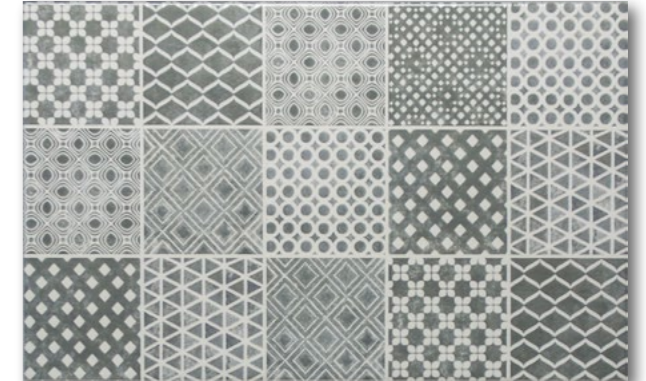

A m a l f i

Ambra 25x40 AM100

Acqua 25x40 AM200

Conchiglia 25x40 AM500

Maiolica Grigio Perla 25x40 AM810

Malva 25x40 AM300

Mare 25x40 AM400

Grigio Perla 25x40 AM800

Listello Grigio Perla 3,5x40 AM801

Onda Ambra 25x40 AM110

Onda Acqua 25x40 AM210

Maiolica Ambra 25x40 AM600

Onda Conchiglia 25x40 AM510

Listello Ambra 3,5x40 AM101

Onda Malva 25x40 AM310

Onda Mare 25x40 AM410

Special pieces London 5x40 Pz x box 8
Pezzi speciali

Ambra / Malva / Acqua / Mare / Conchiglia / Grigio Perla

Listello Acqua 3,5x40 AM201

Amalfi vs Evergreen

Amalfi vs Manhattan

01 Evergreen PEARL / 15,3x100
02 Evergreen SAND / 15,3x100
03 Evergreen HONEY / 15,3x100

04 Evergreen SMOKE / 15,3x100
05 Evergreen RUST / 15,3x100

06 Manhattan SOFT GREY / 20x120 / 30x120
07 Manhattan HARD GREY / 20x120 / 30x120
08 Manhattan SOFT BROWN / 20x120 / 30x120

09 Manhattan BROWN / 20x120 / 30x120
10 Manhattan HARD BROWN / 20x120 / 30x120