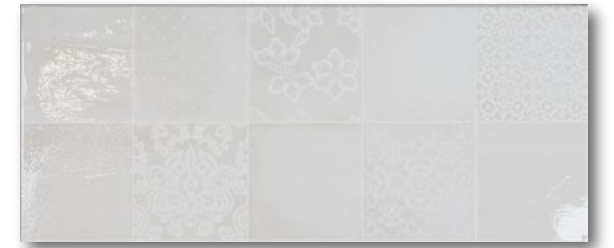

Ricami OCEANO

Celeste

25x60

SUPERFICI

Superfici Celeste

abbinamento con...
matched with...

BIANCO

Ricami BIANCO

Rilevi UNI

Materia UNI

CELESTE

Ricami CELESTE

Grigio

25x60

SUPERFICI

Superfici Grigio