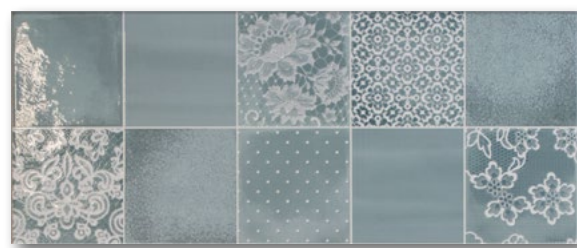

IUPR04 Superfici CELESTE / 25x60 / 10"x24" 64

IUPR09 RICAMI Celeste / 25x60 / 10"x24" 73

Ricami CELESTE

Rivestimento
Wall Tile
25x60

OCEANO

IUPR05 Superfici OCEANO / 25x60 / 10"x24" 64

IUPR10 RICAMI Oceano / 25x60 / 10"x24" 73