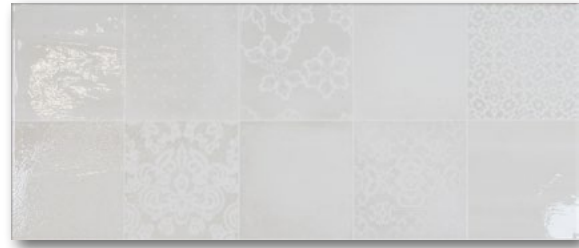

Rilevi UNI

Materia UNI

Bianco

25x60

SUPERFICI

BIANCO

Ricami BIANCO

Superfici Bianco