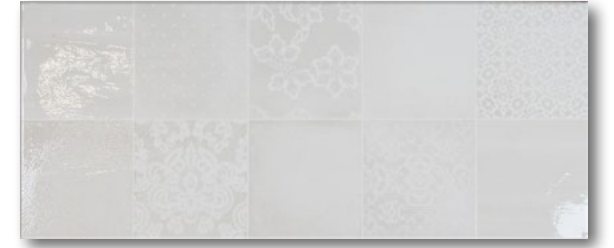

Superfici Oceano

abbinamento con...
matched with...

BIANCO