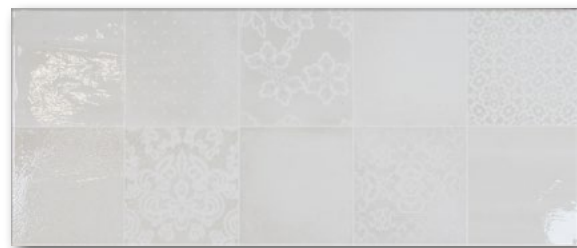

IUPR06 RICAMI Bianco / 25x60 / 10"x24" 73

Ricami BIANCO

CELESTE