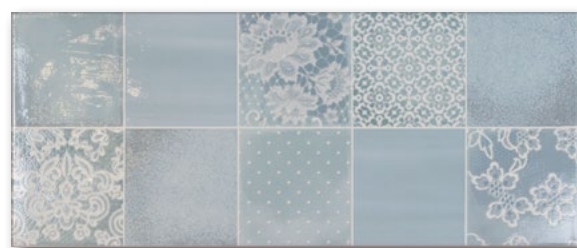

IUPR09 RICAMI Celeste / 25x60 / 10"x24" 73

Ricami CELESTE

Rivestimento
Wall Tile
25x60

OCEANO