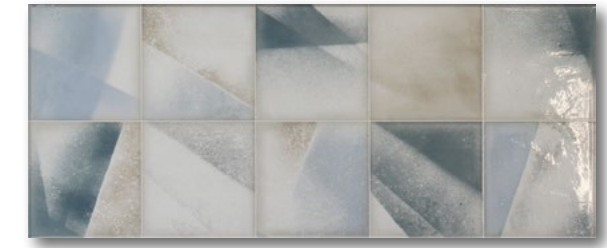

IUPR12 MATERIA Uni / 25x60 / 10"x24" 67

GRIGIO