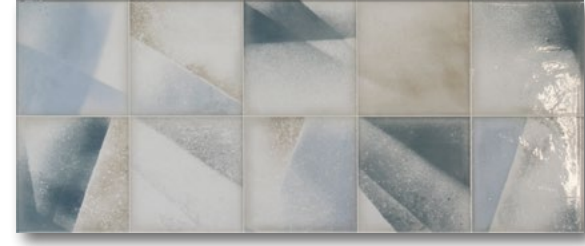

Rilevi UNI

Materia UNI

Bianco

25x60

SUPERFICI

BIANCO

Ricami BIANCO

Superfici Bianco

abbinamento con...
matched with...

OCEANO

GRIGIO

Rilevi UNI

CELESTE

BEIGE

Materia UNI

Superfici