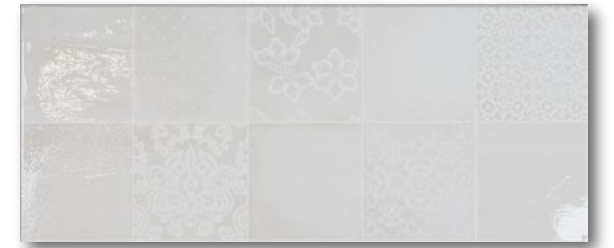

Superfici Grigio

abbinamento con...
matched with...

BIANCO